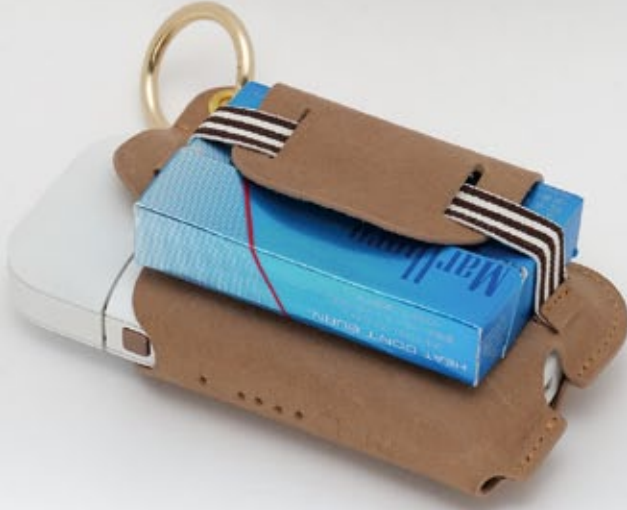

## 本革 iQOS ホルダー

# 機能性を考えた 本革製ホルダータイプ

ケース収納時でも  
充電状況がわかる

ポケットチャージャーとたばこスティックケースを一体化

収納したまま、iQOSホルダーや  
たばこスティックが取り出せる

-BR ブラウン

-K ブラック

-W ホワイト